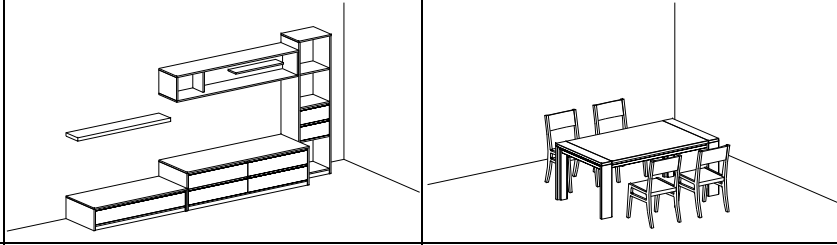

**Beispiel  
esempio**

<b>Art.</b>	3604, 3608, 3622, 3619, 3610	3602, 4 x 3600
-------------	------------------------------	----------------

**Holzarten - tipologie del legno**

	<b>F</b> = Fichte Natur mit Wasserlack behandelt <i>abete massiccio trattato con vernice all'acqua</i>
	<b>FR</b> = Fichte Natur, roh unbehandelt <i>abete massiccio grezzo non trattato</i>
	<b>WL</b> = Fichte hell gebeizt, mit Schutzwachsüberzug <i>abete tinto chiaro, con cera di alta protezione</i>
	<b>FW</b> = Fichte, weiss lackiert <i>abete massiccio, verniciato a bianco</i>
	<b>FN</b> = Fichte gebürstet, weiss lackiert <i>abete massiccio spazzolato, verniciato a bianco</i>
	<b>BU</b> = Kernbuche mit Wasserlack behandelt <i>faggio cuorato trattato con vernice all'acqua</i>
	<b>BO</b> = Kernbuche geölt <i>faggio cuorato con finitura all'olio</i>
	<b>BN</b> = Kernbuche, Nuss gebeizt und lackiert <i>faggio cuorato tinto noce e verniciato</i>
	<b>EI</b> = Eiche Natur, mit Wasserlack behandelt <i>rovere naturale trattato con vernice all'acqua</i>

serienmäßig di serie		Vollauszug mit integrierter Einzugsdämpfung estrazione totale con chiusura rallentata		Scharnier mit integrierter Türbremse cerniera con ammortizzatore integrato		5992	5795	gepolsterte Kunstlederauflagen
	<b>Art.</b>	9953		9960		6780	5799	imbottiture in cuoio rigenerato

	Ausziehtisch tavolo con piano estraibile	Tisch - tavolo 160 x 90 cm	Tisch - tavolo 200 x 90 cm	Stuhl sedia
<b>Art.</b>	<b>3601</b>	<b>3602</b>	<b>3603</b>	<b>3600</b>
BxHxT - LxAxP cm	160/220 x 75 x 90	160 x 75 x 90	200 x 75 x 90	40 x 90 x 50
Colli / kg	3 / 61	2 / 42	2 / 50	1 / 7