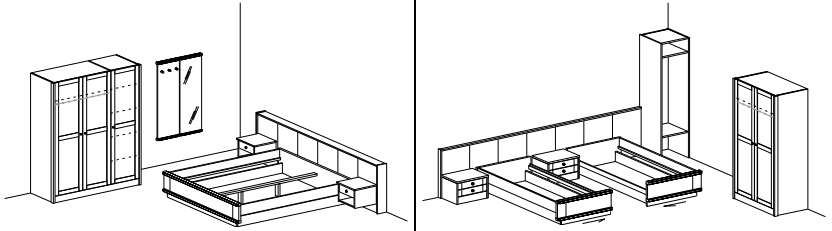

Beispiel
esempio

Art.	2903, 2758, 6 x 2916, 3 x 2917, 2918, 2919, 2 x 2940, 2798	7 x 2906, 3,5 x 2907, 2908, 2 x 2840, 2788, 2789, 2971, 2902
-------------	--	--

Holzarten - tipologie del legno

- F** = Fichte Natur mit Wasserlack behandelt
abete massiccio trattato con vernice all'acqua
 - FR** = Fichte Natur, roh unbehandelt
abete massiccio grezzo non trattato
 - FS** = Fichte Natur, gebürstet und lackiert
abete massiccio spazzolato e verniciato
 - WL** = Fichte hell gebeizt, mit Schutzwachsüberzug
abete tinto chiaro, con cera di alta protezione
 - FW** = Fichte, weiss lackiert
abete massiccio, verniciato a bianco
 - FN** = Fichte gebürstet, weiss lackiert
abete massiccio spazzolato, verniciato a bianco
 - H** = Fichte Honigtönung mit Wasserlack behandelt
abete massiccio tinto color miele e verniciato
 - ZR*** = Zirbe Natur, roh unbehandelt
cimolo grezzo non trattato
 - ZW*** = Zirbe Natur, mit Schutzwachsüberzug
cimolo con cera di alta protezione
- * Bitte verlängerte Lieferzeiten laut Auftragsbestätigung beachten
** tempi di consegna prolungati - vedi conferma d'ordine*

Detailzeichnung Bett (Maße in mm)

dettaglio letto (misure in mm)

NI10 NIZZA

*Maß für Lattenrost *misura per rete Innenmaß cm misura interna cm	Trennbares Doppelbett letto doppio separabile								
	Bett 90 x 200 letto 90 x 200	*89 x 200 Bett links 90x200 letto sx 90x200	*89 x 200 Bett rechts 90x200 letto dx 90x200	Bett 180 x 200 letto 180 x 200	Lattenrost 89x198 rete a doghe	Nachtkästchen zusammengebaut comod. montato	Nachtkästchen zusammengebaut comod. montato		
Art.	2785	2788	2789	2798	5002	2840	2940		
* EXPRESS	F WL	F WL	F WL	F WL		F WL	F WL		
BxHxT - LxAxP cm	97 x 42 x 208	94 x 42 x 208	94 x 42 x 208	187 x 42 x 208	89 x 5 x 197	55 x 39 x 40	45 x 33 x 39		
Colli / kg	2 / 26	2 / 25	2 / 25	2 / 38	1 / 8	1 / 13	1 / 9		