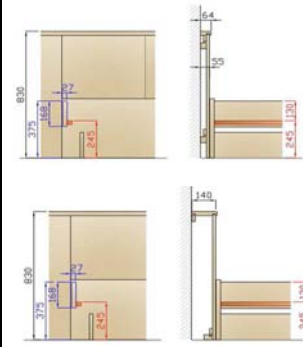

Detailzeichnung Bett (Maße in mm)

dettaglio letto (misure in mm)

NI10 NIZZA

*Maß für Lattenrost *misura per rete Innenmaß cm misura interna cm	Trennbares Doppelbett letto doppio separabile								
	Bett 90 x 200 letto 90 x 200	*89 x 200 Bett links 90x200 letto sx 90x200	*89 x 200 Bett rechts 90x200 letto dx 90x200	Bett 180 x 200 letto 180 x 200	Lattenrost 89x198 rete a doghe	Nachtkästchen zusammengebaut comod. montato	Nachtkästchen zusammengebaut comod. montato		
Art.	2785	2788	2789	2798	5002	2840	2940		
* EXPRESS	F WL	F WL	F WL	F WL		F WL	F WL		
BxHxT - LxAxP cm	97 x 42 x 208	94 x 42 x 208	94 x 42 x 208	187 x 42 x 208	89 x 5 x 197	55 x 39 x 40	45 x 33 x 39		
Colli / kg	2 / 26	2 / 25	2 / 25	2 / 38	1 / 8	1 / 13	1 / 9		

Art.	Wandtafelung (Tiefe: 5 cm) rivestimento parete (profondità: 5 cm)				Wandtafelung (Tiefe: 15 cm) rivestimento parete (profondità: 15 cm)			
	li. - sx	re. - dx	li. - sx	re. - dx	li. - sx	re. - dx	Aufsatzpaneel pannello da parete	Spiegel-Garderobe specchio-guard.
Art.	2906	2907	2908 / 2909	2916	2917	2918 / 2919	2981	2758
* EXPRESS	F WL	F WL	F WL				F WL	F WL
BxHxT - LxAxP cm	50 x 81 x 5	100 x 3 x 6	2 x 84 x 7	50 x 81 x 14	100 x 3 x 15	2 x 84 x 16	51 x 140 x 6	78 x 133 x 8
Colli / kg	1 / 5	1 / 1	1 / 1	1 / 5	1 / 1	1 / 1	1 / 9	1 / 16