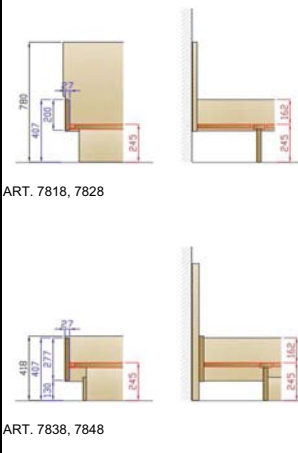

Detailzeichnung Bett (Maße in mm)  
dettaglio letto (misure in mm)

ART. 7818, 7828

ART. 7838, 7848

serienmäßig  
di serie

Vollauszug  
mit integrierter  
Einzugsdämpfung  
estrazione totale  
con chiusura  
rallentata

Scharnier  
mit integrierter  
Türbremse  
cerniera con  
ammortizzatore  
integrato

Art. 9953      9960

Innenmaß cm misura interna cm	Nachtkästchen zusammengebaut comodino montato	Bett 180 x 200 letto 180 x 200	Bett 180 x 200 letto 180 x 200	Bettschublade cassetto estraibile	Kommode cassettiera	Kommode cassettiera
Art.	<b>7840</b>	<b>7818</b>	<b>7828</b>	<b>7850</b>	<b>7853</b>	<b>7854</b>
* EXPRESS	F	F			F BU	F BU
BxHxT - LxAxP cm	53 x 43 x 38	188 x 78 x 207	188 x 78 x 207	130 x 20 x 85	102 x 75 x 46	102 x 95 x 46
Colli / kg	1 / 13	2 / 38	2 / 42	1 / 10	1 / 30	1 / 40

	Kopftafelung testata letto	Kopftafelung testata letto	Lodenstoff gepolstert Aufpreis pro Paneel Loden imbottito sovrapprezzo pann.	Bett 180 x 200 letto 180 x 200	Bett 180 x 200 letto 180 x 200
Art.	<b>8107</b>	<b>8109</b>	<b>8110</b>	<b>7848</b>	<b>7838</b>
BxHxT - LxAxP cm	310 x 89 x 5,5 cm	310 x 134 x 5,5 cm	188 x 44 x 5,5 cm	188 x 42 x 207	188 x 78 x 207
Colli / kg	2 / 36	3 / 54		2 / 37	2 / 42

	Schrank ** armadio **	Schrank ** armadio **	Innenschubladen cassettiera interna	3 Fachböden 3 ripiani	3 Fachböden 3 ripiani	Wäscheeinteilung divisorio interno	Zimmertisch tavolino	Stuhl sedia
Art.	<b>7801</b>	<b>7802</b>	<b>2052</b>	<b>2047</b>	<b>2098</b>	<b>2669</b>	<b>2807</b>	<b>3600</b>
* EXPRESS		F					F BU	
BxHxT - LxAxP cm	51 x 231 x 58	102 x 231 x 58	98 x 41 x 50	47 x 2 x 49	98 x 2 x 50	98 x 147 x 49	80 x 73 x 58	40 x 90 x 50
Colli / kg	2 (3) / 49	3 / 75	1 / 17	1 / 6	1 / 12	1 / 15	1 / 13	1 / 7