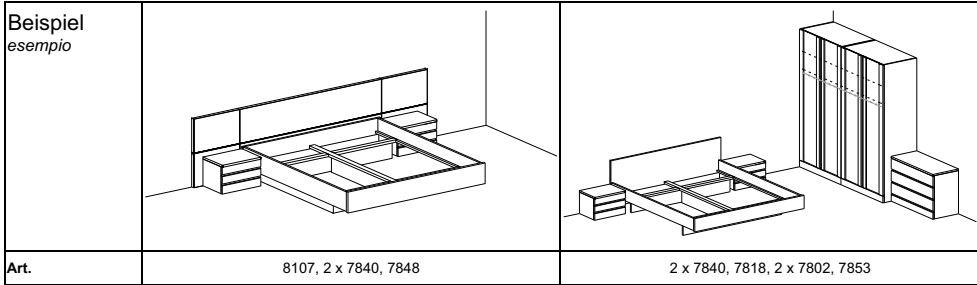

Beispiel  
esempio

Art. 8107, 2 x 7840, 7848      2 x 7840, 7818, 2 x 7802, 7853

Holzarten - tipologie del legno

- F = Fichte Natur mit Wasserlack behandelt  
*abete massiccio trattato con vernice all'acqua*
- FR = Fichte Natur, roh unbehandelt  
*abete massiccio grezzo non trattato*
- WL = Fichte hell gebeizt, mit Schutzwachsüberzug  
*abete tinto chiaro, con cera di alta protezione*
- FW = Fichte, weiss lackiert  
*abete massiccio, verniciato a bianco*
- FN = Fichte gebürstet, weiss lackiert  
*abete massiccio spazzolato, verniciato a bianco*
- BU = Kernbuche mit Wasserlack behandelt  
*faggio cuorato trattato con vernice all'acqua*
- BO = Kernbuche geölt  
*faggio cuorato con finitura all'olio*
- EI = Eiche Natur, mit Wasserlack behandelt  
*rovere naturale trattato con vernice all'acqua*
- ZR\* = Zirbe Natur, roh unbehandelt  
*cirmolo grezzo non trattato*
- ZW\* = Zirbe Natur, mit Schutzwachsüberzug  
*cirmolo con cera di alta protezione*
- \* Bitte verlängerte Lieferzeiten laut Auftragsbestätigung beachten  
*\* tempi di consegna prolungati - vedi conferma d'ordine*
- AF = Fichte Altholz  
*abete, legno vecchio*

Detailzeichnung Bett (Maße in mm)  
dettaglio letto (misure in mm)

ART. 7818, 7828

ART. 7838, 7848

serienmäßig  
di serie

Vollauszug  
mit integrierter  
Einzugsdämpfung  
estrazione totale  
con chiusura  
rallentata

Scharnier  
mit integrierter  
Türbremse  
cerniera con  
ammortizzatore  
integrato

Art. 9953      9960

Innenmaß cm misura interna cm	Nachtkästchen zusammengebaut comodino montato	Bett 180 x 200 letto 180 x 200	Bett 180 x 200 letto 180 x 200	Bettschublade cassetto estraibile	Kommode cassettiera	Kommode cassettiera
Art.	<b>7840</b>	<b>7818</b>	<b>7828</b>	<b>7850</b>	<b>7853</b>	<b>7854</b>
* EXPRESS	F	F			F BU	F BU
BxHxT - LxAxP cm	53 x 43 x 38	188 x 78 x 207	188 x 78 x 207	130 x 20 x 85	102 x 75 x 46	102 x 95 x 46
Colli / kg	1 / 13	2 / 38	2 / 42	1 / 10	1 / 30	1 / 40