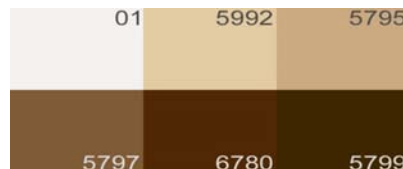

Optional
facoltativo

Vollauszug
mit integrierter
Einzugsdämpfung
estrazione totale
con chiusura
rallentata

9953

Scharnier
mit integrierter
Türbremse
cerniera con
ammortizzatore
integrato

9960