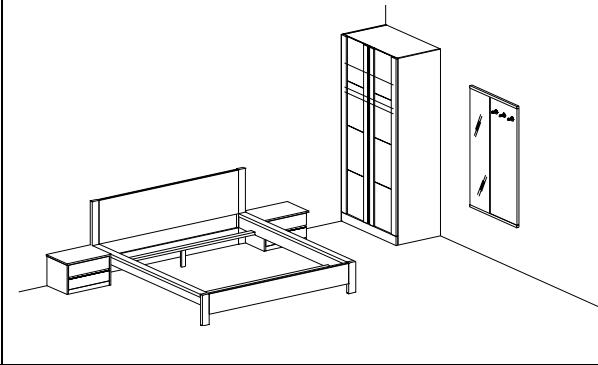

Art.

2 x 3840, 3818, 3803, 3708

2 x 3400, 3715, 3798, 3722, 3440, 3580, 3706, 3550, 3557

Holzarten - tipologie del legno

F = Astfichte Natur formaldehydfrei lackiert
abete massiccio verniciato senza formaldeide

WL = Astfichte hell gebeizt, mit Schutzwachsüberzug
abete tinto chiaro, con cera di alta protezione

BU = Kernbuche formaldehydfrei lackiert
faggio cuorato verniciato, senza formaldeide
* Oberfläche Buche geölt
superficie faggio oliato

* EI = Eiche Natur, mit Schutzwachsüberzug
rovere naturale, con cera di alta protezione

* Lieferzeit für die Holzarten BU-geölt und EI: 6-8 Wochen
tempi di consegna per le finiture BU-oliato e EI: 6-8 settimane