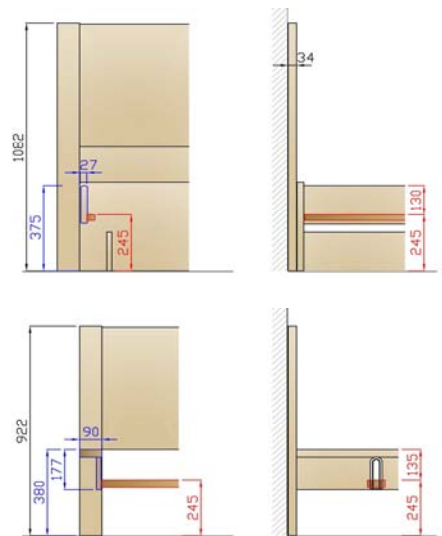

Detailzeichnung Bett (Maße in mm)
dettaglio letto (misure in mm)

Optional
facoltativo

Vollauszug
mit integrierter
Einzugsdämpfung
estrazione totale
con chiusura
rallentata

9953

Scharnier
mit integrierter
Türbremse
cerniera con
ammortizzatore
integrato

9960

gepolsterte
Kunstlederauflagen

imbottiture
in cuoio rigenerato

Art.

serienmäßig - di serie

serienmäßig - di serie

<p>*Maß für Lattenrost *misura per rete</p>	 Nachtkästchen zusammengebaut <i>comodino montato</i>	 Kopftafelung <i>testiera letto</i>	 Kopfteil-Auflage Kunstleder gepolst. <i>imbottitura testiera cuoio rigenerato</i>	 Bett 90 x 200 <i>letto 90 x 200</i>	 *89 x 200 verschiebbares Einzelbett 90x200 <i>letto separabile 90x200</i>	 Bett 180 x 200 <i>letto 180 x 200</i>
	Art. 3400	3715	3719	3785	3788	3798
BxHxT - LxHxP cm Colli / kg	58 x 38 x 39 1 / 9	205 x 108 x 4 1 / 39	80 x 35 x 3 1 / 4	97 x 38 x 206 2 / 26	94 x 38 x 206 2 / 25	187 x 38 x 206 2 / 38

Innenmaß cm <i>misura interna cm</i>	 Nachtkästchen zusammengebaut <i>comodino montato</i>	Betten mit höhenverstellbaren Lattenrost-Auflageleisten (+ 5 cm) <i>assi di appoggio rete regolabili in altezza (+ 5 cm)</i>				 gepolstertes Kopfteil in Kunstleder (Farbe nach Wahl) <i>testiera imbottita in cuoio rigenerato (colore a scelta)</i>	 Kommode <i>cassettiera</i>	
	Art. 3840	3809	3814	3816	3818	3822	3823	7853
BxHxT - LxHxP cm Colli / kg	58 x 38 x 39 1 / 11	Bett 90 x 200 <i>letto 90 x 200</i> 109 x 92 x 208 2 / 45	Bett 140 x 200 <i>letto 140 x 200</i> 159 x 92 x 208 2 / 56	Bett 160 x 200 <i>letto 160 x 200</i> 179 x 92 x 208 2 / 60	Bett 180 x 200 <i>letto 180 x 200</i> 199 x 92 x 208 2 / 64	90 x 37 1 / 5	140, 160, 180 x 37 1 / 7	102 x 75 x 46 1 / 30