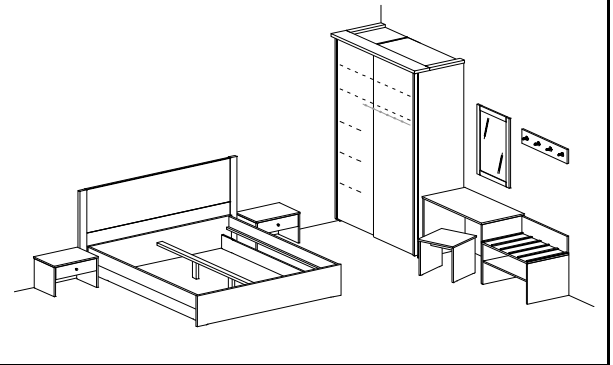

Art.

2 x 3840, 3818, 3803, 3708

2 x 3400, 3715, 3798, 3722, 3440, 3580, 3706, 3550, 3557

Holzarten - tipologie del legno

F = Astfichte Natur formaldehydfrei lackiert
abete massiccio verniciato senza formaldeide

WL = Astfichte hell gebeizt, mit Schutzwachsüberzug
abete tinto chiaro, con cera di alta protezione

BU = Kernbuche formaldehydfrei lackiert
faggio cuorato verniciato, senza formaldeide
* Oberfläche Buche geölt
superficie faggio oliato

* EI = Eiche Natur, mit Schutzwachsüberzug
rovere naturale, con cera di alta protezione

* Lieferzeit für die Holzarten BU-geölt und EI: 6-8 Wochen
tempi di consegna per le finiture BU-oliato e EI: 6-8 settimane