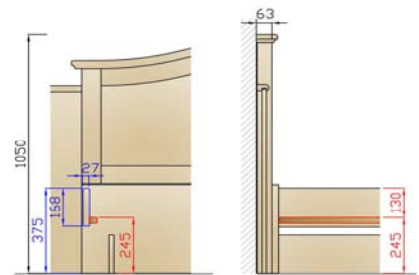

* **ZW** = Zirbe Natur, mit Schutzwachsüberzug
cirmolo con cera di alta protezione

* **ZR** = Zirbe Natur, roh unbehandelt
cirmolo grezzo non trattato

Detailzeichnung Bett (Maße in mm)

dettaglio letto (misure in mm)

6509

<p>*Maß für Lattenrost *misura per rete</p> <p>Innenmaß cm misura interna cm</p>							<p>Trennbares Doppelbett letto doppio separabile</p> <p>*89 x 200 *89 x 200</p> <p>Bett links 90x200 letto sx 90x200 Bett rechts 90x200 letto dx 90x200</p>	
	<p>Kopftäfelung testata letto</p>	<p>Kopftäfelung testata letto</p>	<p>Bett 180x200 letto 180x200</p>	<p>Bett 180x200 letto 180x200</p>	<p>Bett 90x200 letto 90x200</p>	<p>Bett 180x200 letto 180x200</p>	<p>Bett 90x200 letto 90x200</p>	<p>Bett links 90x200 letto sx 90x200</p>
<p>Art.</p>	<p>6510</p>	<p>6515</p>	<p>6518</p>	<p>2798</p>	<p>2785</p>	<p>2788</p>	<p>2789</p>	<p>2789</p>
<p>BxHxT - LxHxP cm</p>	<p>206 x 153 x 5</p>	<p>193 x 105 x 8</p>	<p>193 x 66 x 208</p>	<p>187 x 42 x 208</p>	<p>97 x 42 x 208</p>	<p>94 x 42 x 208</p>	<p>94 x 42 x 208</p>	<p>94 x 42 x 208</p>
<p>Colli / kg</p>	<p>1 / 23</p>	<p>1 / 19</p>	<p>2 / 42</p>	<p>2 / 38</p>	<p>2 / 26</p>	<p>2 / 25</p>	<p>2 / 25</p>	<p>2 / 25</p>