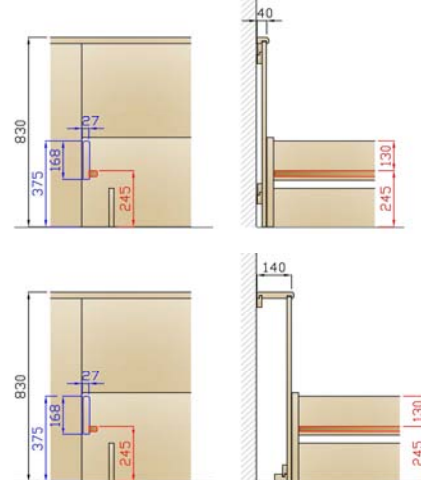

### Detailzeichnung Bett (Maße in mm)

dettaglio letto (misure in mm)

9960

Art.

Aufpreis -  
sovrapprezzo

für 1 Schublade  
per un cassetto

für 1 Drehtür  
per un'anta

	<p>Trennbares Doppelbett <i>letto doppio separabile</i></p>						
*Maß für Lattenrost *misura per rete Innenmaß cm <i>misura interna cm</i>	Bett 90 x 200 <i>letto 90 x 200</i>	Bett links 90x200 <i>letto sx 90x200</i>	Bett rechts 90x200 <i>letto dx 90x200</i>	Bett 180 x 200 <i>letto 180 x 200</i>	Lattenrost 89x198 <i>rete a doghe</i>	Nachtkästchen zusammengebaut <i>comod. montato</i>	Nachtkästchen zusammengebaut <i>comod. montato</i>
Art.	2785	2788	2789	2798	5002	2840	2940
BxHxT - LxHxP cm	97 x 42 x 208	94 x 42 x 208	94 x 42 x 208	187 x 42 x 208	89 x 5 x 197	55 x 39 x 40	45 x 33 x 39
Colli / kg	2 / 26	2 / 25	2 / 25	2 / 38	1 / 8	1 / 13	1 / 9