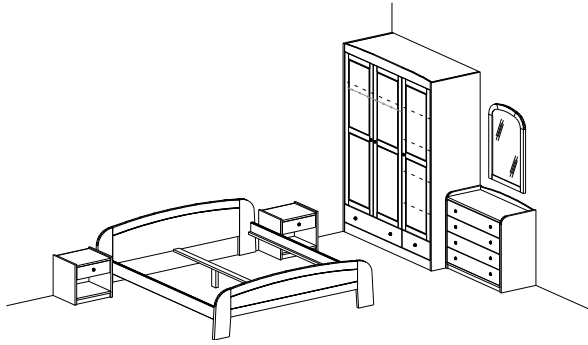

Art.

2 x 4200, 4180, 4303, 4240, 4250

2 x 0002, 2 x 3090, 0014, 2518, 4302

Holzarten - tipologie del legno

F = Astfichte natur formaldehydfrei lackiert
abete massiccio verniciato senza formaldeide

K = Astkiefer natur formaldehydfrei lackiert
pino massiccio verniciato senza formaldeide

WL = Astfichte hell gebeizt, mit Schutzwachsüberzug
abete tinto chiaro, con cera di alta protezione