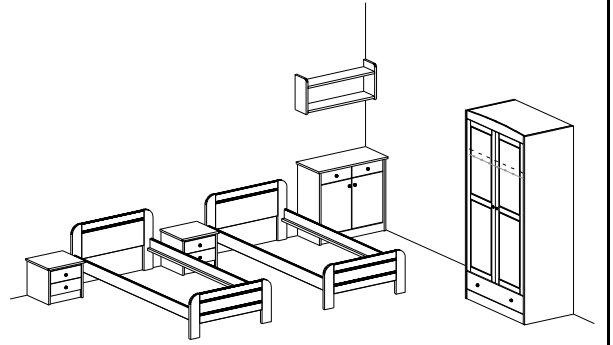

Art.

2 x 4200, 4180, 4303, 4240, 4250

2 x 0002, 2 x 3090, 0014, 2518, 4302

Holzarten - tipologie del legno

F = Astfichte natur formaldehydfrei lackiert
abete massiccio verniciato senza formaldeide

K = Astkiefer natur formaldehydfrei lackiert
pino massiccio verniciato senza formaldeide

WL = Astfichte hell gebeizt, mit Schutzwachsüberzug
abete tinto chiaro, con cera di alta protezione