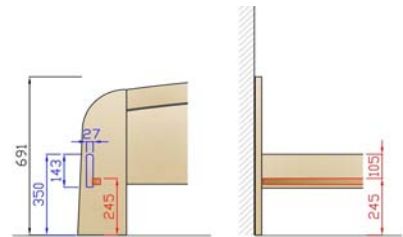

Beispiel
esempio

Art.

2 x 4200, 4180, 4303, 4240, 4250

2 x 0002, 2 x 3090, 0014, 2518, 4302

Holzarten - tipologie del legno

F = Astfichte natur formaldehydfrei lackiert
abete massiccio verniciato senza formaldeide

K = Astkiefer natur formaldehydfrei lackiert
pino massiccio verniciato senza formaldeide

WL = Astfichte hell gebeizt, mit Schutzwachsüberzug
abete tinto chiaro, con cera di alta protezione

Detailzeichnung Bett (Maße in mm)
dettaglio letto (misure in mm)

9960

für 1 Drehtür
per un'anta

Innenmaß cm <i>misura interna cm</i>	Bett 90 x 200 <i>letto 90 x 200</i>	Bett 100 x 200 <i>letto 100 x 200</i>	Bett 140 x 200 <i>letto 140 x 200</i>	Bett 160 x 200 <i>letto 160 x 200</i>	Bett 180 x 200 <i>letto 180 x 200</i>	Nachtkästchen <i>comodino</i>	Nachtkästchen <i>comodino</i>	Kommode <i>cassettiera</i>
Art.	4090	4100	4140	4160	4180	4200	4202	4240
BxHxT - LxHxP cm Colli / kg	102 x 69 x 206 2 / 21	112 x 69 x 206 2 / 22	152 x 69 x 206 2 / 30	172 x 69 x 206 2 / 32	192 x 69 x 206 2 / 35	45 x 46 x 38 1 / 9	45 x 46 x 38 1 / 10	96 x 88 x 42 1 / 35

Innenmaß cm <i>misura interna cm</i>	Bett 90 x 200 <i>letto 90 x 200</i>	Bett 100 x 200 <i>letto 100 x 200</i>	Bett 180 x 200 <i>letto 180 x 200</i>	Nachtkästchen <i>comodino</i>	Nachtkästchen <i>comodino</i>	Bett 90 x 200 <i>letto 90 x 200</i>	Ausziehbett <i>letto estraibile</i>	Ausziehschublade <i>cassetto estraibile</i>
Art.	3090	3100	3180	0001	0002	3049	3149	3450
BxHxT - LxHxP cm Colli / kg	98 x 69 x 206 2 / 21	108 x 69 x 206 2 / 22	188 x 69 x 206 2 / 35	45 x 42 x 39 1 / 8	45 x 42 x 39 1 / 9	99 x 72 x 206 1 / 30	91 x 21 x 200 1 / 18	85 x 20 x 200 1 / 18