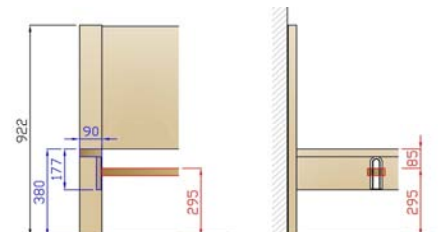

\* ZR = Zirbe Natur, roh unbehandelt  
cirmolo grezzo non trattato

\* Lieferzeit für die Holzarten BU-geölt, ZW und ZR: 6-8 Wochen  
tempi di consegna per le finiture BU-oliato, ZW e ZR: 6-8 settimane

Detailzeichnung Bett (Maße in mm)  
dettaglio letto (misure in mm)

Standardhöhen - altezze standard

höhenverstellbar (+5 cm) - regolabile in altezza (+ 5 cm)

Griffe  
pomelli

Art.

9903 (Inox)  
serienmäßig - di serie

9902 (Holz - legno)  
F, WL

9901 (Holz - legno)  
F, WL, ZW, ZR