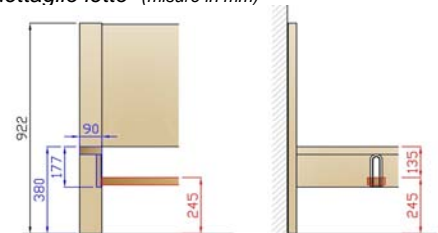

\* ZR = Zirbe Natur, roh unbehandelt  
cirmolo grezzo non trattato

\* Lieferzeit für die Holzarten BU-geölt, ZW und ZR: 6-8 Wochen  
tempi di consegna per le finiture BU-oliato, ZW e ZR: 6-8 settimane

Detailzeichnung Bett (Maße in mm)  
dettaglio letto (misure in mm)

Standardhöhen - altezze standard

höhenverstellbar (+5 cm) - regolabile in altezza (+ 5 cm)

Griffe  
pomelli

Art.

9903 (Inox)  
serienmäßig - di serie

9902 (Holz - legno)  
F, WL

9901 (Holz - legno)  
F, WL, ZW, ZR