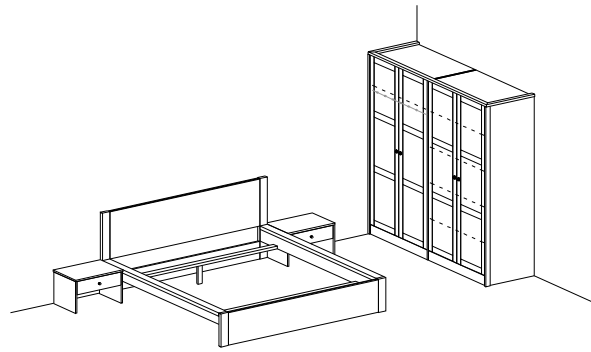

Art.

2 x 3400, 3418, 3304

3303, 3401, 3414, 3444

Holzarten - tipologie del legno

F = Astfichte natur formaldehydfrei lackiert
abete massiccio verniciato senza formaldeide

WL = Astfichte hell gebeizt, mit Schutzwachsüberzug
abete tinto chiaro, con cera di alta protezione

BU = Kernbuche formaldehydfrei lackiert
faggio cuorato verniciato, senza formaldeide

* Oberfläche Buche geölt
superficie faggio oliato

* ZW = Zirbe Natur, mit Schutzwachsüberzug
cirmolo con cera di alta protezione

* ZR = Zirbe Natur, roh unbehandelt
cirmolo grezzo non trattato

* Lieferzeit für die Holzarten BU-geölt, ZW und ZR: 6-8 Wochen
tempi di consegna per le finiture BU-oliato, ZW e ZR: 6-8 settimane