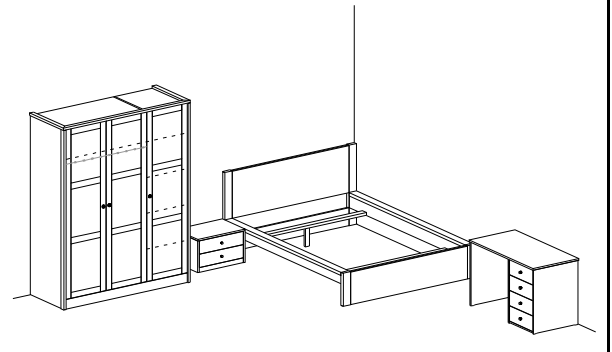

Art.

2 x 3400, 3418, 3304

3303, 3401, 3414, 3444

Holzarten - tipologie del legno

F = Astfichte natur formaldehydfrei lackiert
abete massiccio verniciato senza formaldeide

WL = Astfichte hell gebeizt, mit Schutzwachsüberzug
abete tinto chiaro, con cera di alta protezione

BU = Kernbuche formaldehydfrei lackiert
faggio cuorato verniciato, senza formaldeide

* Oberfläche Buche geölt
superficie faggio oliato

* ZW = Zirbe Natur, mit Schutzwachsüberzug
cirmolo con cera di alta protezione

* ZR = Zirbe Natur, roh unbehandelt
cirmolo grezzo non trattato

* Lieferzeit für die Holzarten BU-geölt, ZW und ZR: 6-8 Wochen
tempi di consegna per le finiture BU-oliato, ZW e ZR: 6-8 settimane