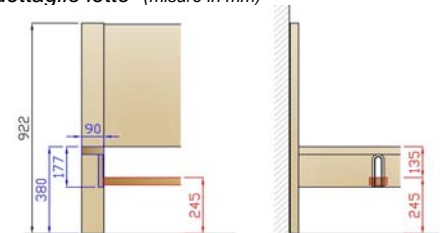

Beispiel
esempio

Art.

2 x 3840, 3818, 2 x 3803, 7854

2 x 3840, 3818

Holzarten - tipologie del legno

F = Astfichte Natur formaldehydfrei lackiert
abete massiccio verniciato senza formaldeide

WL = Astfichte hell gebeizt, mit Schutzwachsüberzug
abete tinto chiaro, con cera di alta protezione

* Lieferzeit für die Holzarten BU-geölt und EI: 6-8 Wochen
tempi di consegna per le finiture BU-oliato e EI: 6-8 settimane

Detailzeichnung Bett (Maße in mm)
dettaglio letto (misure in mm)

Standardhöhen - altezze standard