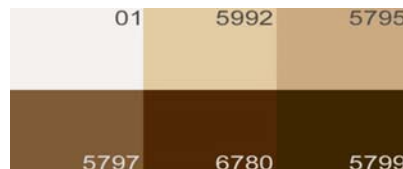

gepolsterte Kunstlederauflagen

imbottiture in cuoio rigenerato

Art.

serienmäßig - di serie

serienmäßig - di serie