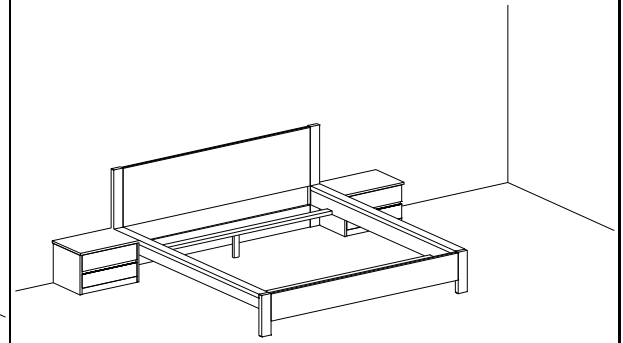

Beispiel
esempio

Art.

2 x 3840, 3818, 2 x 3803, 7854

2 x 3840, 3818

Holzarten - tipologie del legno

F = Astfichte Natur formaldehydfrei lackiert
abete massiccio verniciato senza formaldeide

WL = Astfichte hell gebeizt, mit Schutzwachsüberzug
abete tinto chiaro, con cera di alta protezione