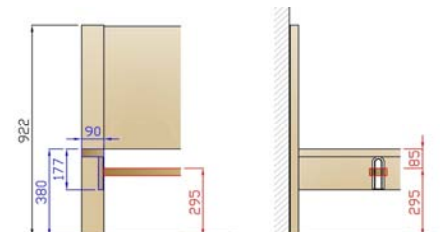

Beispiel
esempio

Art.

2 x 3840, 3818, 2 x 3803, 7854

2 x 3840, 3818

Holzarten - tipologie del legno

F = Astfichte Natur formaldehydfrei lackiert
abete massiccio verniciato senza formaldeide

WL = Astfichte hell gebeizt, mit Schutzwachsüberzug
abete tinto chiaro, con cera di alta protezione

* Lieferzeit für die Holzarten BU-geölt und EI: 6-8 Wochen
tempi di consegna per le finiture BU-oliato e EI: 6-8 settimane

Detailzeichnung Bett (Maße in mm)
dettaglio letto (misure in mm)

Standardhöhen - altezze standard