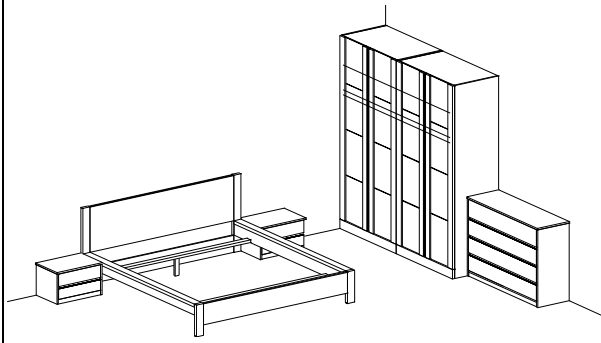

Beispiel
esempio

Art.

2 x 3840, 3818, 2 x 3803, 7854

2 x 3840, 3818

Holzarten - tipologie del legno

F = Astfichte Natur formaldehydfrei lackiert
abete massiccio verniciato senza formaldeide

WL = Astfichte hell gebeizt, mit Schutzwachsüberzug
abete tinto chiaro, con cera di alta protezione