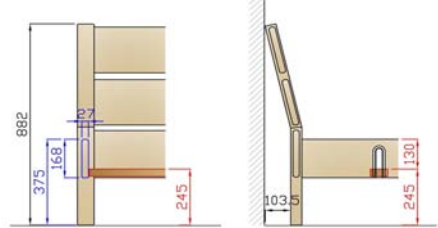

Beispiel  
esempio

Art.

5022, 7141, 5240

2 x 5020, 7180, 5023

Holzarten - tipologie del legno

F = Astfichte natur formaldehydfrei lackiert  
abete massiccio verniciato senza formaldeide

WL = Astfichte hell gebeizt, mit Schutzwachsüberzug  
abete tinto chiaro, con cera di alta protezione

Detailzeichnung Bett (Maße in mm)  
dettaglio letto (misure in mm)

Standardhöhen - altezze standard

höhenverstellbar (+5 cm) - regolabile in altezza (+ 5 cm)

Griffe  
pomelli

9901 (Holz - legno)  
F, WL, ZW, ZR

--	--	--	--	--	--	--	--	--

	Betten mit geneigtem Kopfteil und <b>höhenverstellbaren</b> Auflageleisten (+5 cm) <i>letti con testata inclinata e assi di appoggio regolabili in altezza (+5 cm)</i>				Betten mit geneigtem Kopfteil und <b>höhenverstellbaren</b> Auflageleisten (+5 cm) <i>letti con testata inclinata e assi di appoggio regolabili in altezza (+5 cm)</i>			
								
Innenmaß cm <i>misura interna cm</i>	Bett 90 x 200 <i>letto 90 x 200</i>	Bett 140 x 200 <i>letto 140 x 200</i>	Bett 160 x 200 <i>letto 160 x 200</i>	Bett 180 x 200 <i>letto 180 x 200</i>	Bett 90 x 200 <i>letto 90 x 200</i>	Bett 140 x 200 <i>letto 140 x 200</i>	Bett 160 x 200 <i>letto 160 x 200</i>	Bett 180 x 200 <i>letto 180 x 200</i>
<b>Art.</b>	<b>7091</b>	<b>7141</b>	<b>7161</b>	<b>7181</b>	<b>7099</b>	<b>7149</b>	<b>7169</b>	<b>7189</b>
BxHxT - LxHxP cm	101 x 39 x 212	151 x 39 x 212	171 x 39 x 212	191 x 39 x 212	98 x 88 x 211	148 x 88 x 211	168 x 88 x 211	188 x 88 x 211
Colli / kg	2 / 20	2 / 26	2 / 29	2 / 32	2 / 24	2 / 30	2 / 33	2 / 36