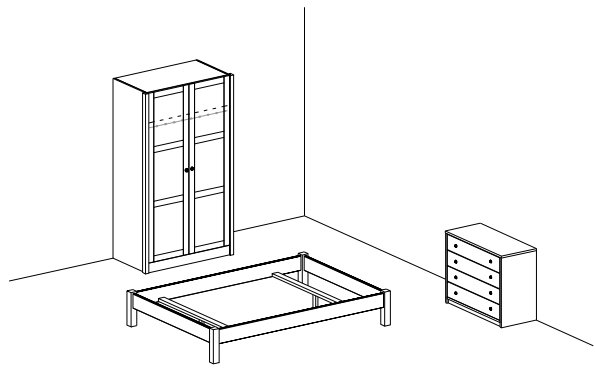

Art.

5022, 7141, 5240

2 x 5020, 7180, 5023

Holzarten - tipologie del legno

F = Astfichte natur formaldehydfrei lackiert
abete massiccio verniciato senza formaldeide

WL = Astfichte hell gebeizt, mit Schutzwachsüberzug
abete tinto chiaro, con cera di alta protezione

* ZW = Zirbe Natur, mit Schutzwachsüberzug
cirmolo con cera di alta protezione

* ZR = Zirbe Natur, roh unbehandelt
cirmolo grezzo non trattato

* Lieferzeit für die Holzarten ZW und ZR: 6-8 Wochen
tempi di consegna per le finiture ZW e ZR: 6-8 settimane