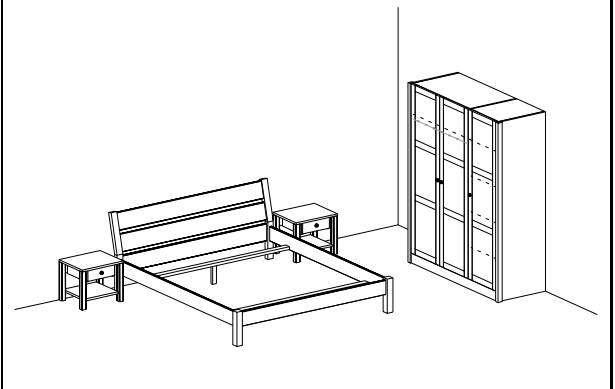

Beispiel  
esempio

Art.

5022, 7141, 5240

2 x 5020, 7180, 5023

Holzarten - tipologie del legno

F = Astfichte natur formaldehydfrei lackiert  
abete massiccio verniciato senza formaldeide

WL = Astfichte hell gebeizt, mit Schutzwachsüberzug  
abete tinto chiaro, con cera di alta protezione

Detailzeichnung Bett (Maße in mm)  
dettaglio letto (misure in mm)

Standardhöhen - altezze standard

höhenverstellbar (+5 cm) - regolabile in altezza (+ 5 cm)

Griffe  
pomelli

9901 (Holz - legno)  
F, WL, ZW, ZR