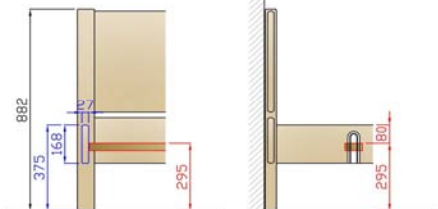

Detailzeichnung Bett (Maße in mm)  
dettaglio letto (misure in mm)

Standardhöhen - altezze standard

höhenverstellbar (+5 cm) - regolabile in altezza (+ 5 cm)

Griffe  
pomelli

9901 (Holz - legno)  
F, WL, ZW, ZR

9902 (Holz - legno)  
F, WL

9903 (Inox)

Art.

Aufpreis -  
sovrapprezzo

serienmäßig - di serie

Optional  
facoltativo

Vollauszug  
mit integrierter  
Einzugsdämpfung  
estrazione totale  
con chiusura  
rallentata

--	--	--	--	--	--	--	--	--

	Betten mit geneigtem Kopfteil und <b>höhenverstellbaren</b> Auflageleisten (+5 cm) <i>letti con testata inclinata e assi di appoggio regolabili in altezza (+5 cm)</i>				Betten mit geneigtem Kopfteil und <b>höhenverstellbaren</b> Auflageleisten (+5 cm) <i>letti con testata inclinata e assi di appoggio regolabili in altezza (+5 cm)</i>			
								
Innenmaß cm <i>misura interna cm</i>	Bett 90 x 200 <i>letto 90 x 200</i>	Bett 140 x 200 <i>letto 140 x 200</i>	Bett 160 x 200 <i>letto 160 x 200</i>	Bett 180 x 200 <i>letto 180 x 200</i>	Bett 90 x 200 <i>letto 90 x 200</i>	Bett 140 x 200 <i>letto 140 x 200</i>	Bett 160 x 200 <i>letto 160 x 200</i>	Bett 180 x 200 <i>letto 180 x 200</i>
<b>Art.</b>	<b>7091</b>	<b>7141</b>	<b>7161</b>	<b>7181</b>	<b>7099</b>	<b>7149</b>	<b>7169</b>	<b>7189</b>
BxHxT - LxHxP cm	101 x 39 x 212	151 x 39 x 212	171 x 39 x 212	191 x 39 x 212	98 x 88 x 211	148 x 88 x 211	168 x 88 x 211	188 x 88 x 211
Colli / kg	2 / 20	2 / 26	2 / 29	2 / 32	2 / 24	2 / 30	2 / 33	2 / 36