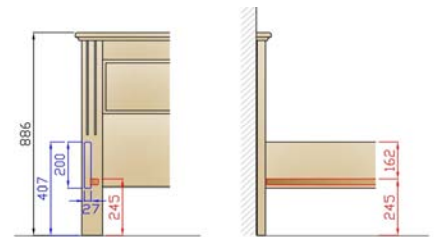

Beispiel
esempio

<p>Art. 2 x 6540, 6718, 6601, 2 x 6605, 2 x 6612, 2,5 x 6613, 3,7 x 6614, 6647</p>	<p>6601, 6606, 6602, 2 x 6612, 2 x 6613, 3,2 x 6614, 2 x 6640, 6628</p>

Holzarten - tipologie del legno

* Lieferzeit für die Holzart RB: 6-8 Wochen
tempi di consegna per la finitura RB: 6-8 settimane

Detailzeichnung Bett (Maße in mm)
dettaglio letto (misure in mm)

Griffe
pomelli

Art.

9901 (Holz - legno)
F, WL, RB

Art.

9953

Aufpreis - sovrapprezzo

für 1 Schublade per un cassetto

Scharnier mit integrierter Türbremse
cerniera con ammortizzatore integrato

9960

für 1 Drehtür per un'anta

Innenmaß cm <i>misura interna cm</i>						
	90 x 200 <i>90 x 200</i>	180 x 200 <i>180 x 200</i>	Nachtkästchen zusammengebaut <i>comodino montato</i>	Nachtkästchen zusammengebaut <i>comodino montato</i>	90 x 200 <i>90 x 200</i>	180 x 200 <i>180 x 200</i>
Art.	6608	6618	6540	6640	6609	6628
BxHxT - LxHxP cm	103 x 89 x 211	193 x 89 x 211	48 x 46 x 42	49 x 56 x 37	103 x 89 x 211	193 x 89 x 211
Colli / kg	2 / 30	2 / 45	1 / 13	1 / 15	2 / 30	2 / 45

Innenmaß cm <i>misura interna cm</i>						
	180 x 200 <i>180 x 200</i>	180 x 200 <i>180 x 200</i>	Kommode <i>cassettiera</i>	Kommode <i>cassettiera</i>	seitl.Schrankblende <i>fascia laterale</i>	Aussenseite <i>fianco esterno</i>
Art.	6718	6728	6644	6647	6611	6612
BxHxT - LxHxP cm	193 x 100 x 211	193 x 100 x 211	108 x 82 x 47	76 x 125 x 47	20 x 231 x 2	3 x 226 x 58
Colli / kg	2 / 45	2 / 45	1 / 35	1 / 43	1 / 6	1 / 20