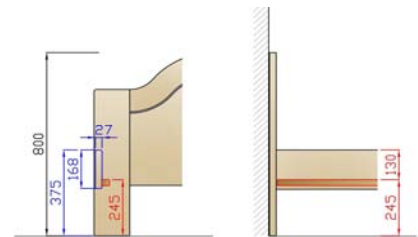

Beispiel  
esempio

Art.

2 x 2702, 2718, 2723

2722, 2759, 2702, 2753, 2755, 2756

Holzarten - tipologie del legno

F = Astfichte natur formaldehydfrei lackiert  
abete massiccio verniciato senza formaldeide

WL = Astfichte hell gebeizt, mit Schutzwachsüberzug  
abete tinto chiaro, con cera di alta protezione

Detailzeichnung Bett (Maße in mm)  
dettaglio letto (misure in mm)

Griffe  
pomelli

9901 (Holz - legno)  
F, WL

9902 (Holz - legno)  
F, WL

9903 (Inox)

Art.

serienmäßig - di serie

Aufpreis -  
sovrapprezzo

9960

für 1 Drehtür  
per un'anta

Innenmaß cm <i>misura interna cm</i>	Bett 90 x 200 <i>letto 90 x 200</i>	Bett 100 x 200 <i>letto 100 x 200</i>	Bett 180 x 200 <i>letto 180 x 200</i>	Bett 90 x 200 <i>letto 90 x 200</i>	Bett 100 x 200 <i>letto 100 x 200</i>	Bett 180 x 200 <i>letto 180 x 200</i>	Nachtkästchen zusammengebaut <i>comodino montato</i>	Nachtkästchen zusammengebaut <i>comodino montato</i>
<b>Art.</b>	<b>2709</b>	<b>2710</b>	<b>2718</b>	<b>2759</b>	<b>2760</b>	<b>2768</b>	<b>2702</b>	<b>2940</b>
BxHxT - LxHxP cm Colli / kg	97 x 80 x 209 2 / 22	107 x 80 x 209 2 / 23	187 x 80 x 209 1 / 38	97 x 80 x 209 2 / 22	107 x 80 x 209 2 / 23	187 x 80 x 209 1 / 38	49 x 57 x 37 1 / 13	45 x 33 x 39 1 / 9

--	--	--	--	--	--	--	--	--

Innenmaß cm <i>misura interna cm</i>	Bett 90 x 200 <i>letto 90 x 200</i>	Bett 100 x 200 <i>letto 100 x 200</i>	Bett 180 x 200 <i>letto 180 x 200</i>	Bett 90 x 200 <i>letto 90 x 200</i>	Bett 100 x 200 <i>letto 100 x 200</i>	Bett 180 x 200 <i>letto 180 x 200</i>	Wandtäfelung als Kopfteil <i>rivestimento - testata letto</i>	
<b>Art.</b>	<b>2780</b>	<b>2781</b>	<b>2782</b>	<b>2790</b>	<b>2791</b>	<b>2792</b>	<b>2906,07,08,09</b>	<b>2916,17,18,19</b>
BxHxT - LxHxP cm Colli / kg	97 x 42 x 209 2 / 21	107 x 42 x 209 2 / 22	187 x 42 x 209 1 / 37	97 x 70 x 209 2 / 21	107 x 70 x 209 2 / 22	187 x 70 x 209 1 / 37	302 x 82 x 5	302 x 82 x 15