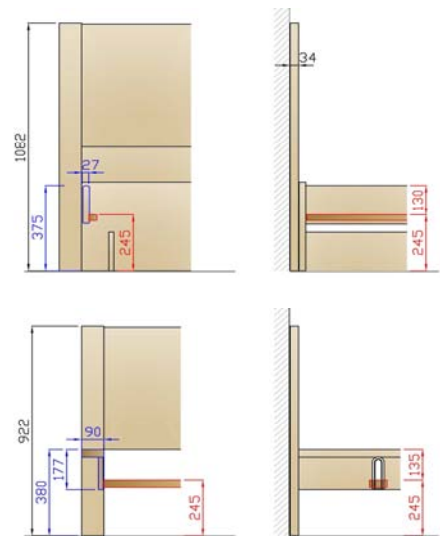

WL = Astfichte hell gebeizt, mit Schutzwachsüberzug
abete tinto chiaro, con cera di alta protezione

BU = Kernbuche formaldehydfrei lackiert
faggio cuorato verniciato, senza formaldeide
* Oberfläche Buche geölt
superficie faggio oliato

Detailzeichnung Bett (Maße in mm)
dettaglio letto (misure in mm)

Optional
facoltativo

Vollauszug
mit integrierter
Einzugsdämpfung
estrazione totale
con chiusura
rallentata

9953

serienmäßig - di serie

Scharnier
mit integrierter
Türbremse
cerniera con
ammortizzatore
integrato

9960

serienmäßig - di serie

gepolsterte
Kunstlederauflagen

imbottiture
in cuoio rigenerato

Art.

01 5992 5795

5797 6780 5799

<p>*Maß für Lattenrost *misura per rete</p>	 Nachtkästchen zusammengebaut <i>comodino montato</i>	 Kopftafelung <i>testiera letto</i>	 Kopfteil-Auflage Kunstleder gepolst. <i>imbottitura testiera cuoio rigenerato</i>	 Bett 90 x 200 <i>letto 90 x 200</i>	 *89 x 200 verschiebbares Einzelbett 90x200 <i>letto separabile 90x200</i>	 Bett 180 x 200 <i>letto 180 x 200</i>
	Art. 3400	3715	3719	3785	3788	3798
BxHxT - LxHxP cm Colli / kg	58 x 38 x 39 1 / 9	205 x 108 x 4 1 / 39	80 x 35 x 3 1 / 4	97 x 38 x 206 2 / 26	94 x 38 x 206 2 / 25	187 x 38 x 206 2 / 38

Innenmaß cm <i>misura interna cm</i>	 Nachtkästchen zusammengebaut <i>comodino montato</i>	Betten mit höhenverstellbaren Lattenrost-Auflageleisten (+ 5 cm) <i>assi di appoggio rete regolabili in altezza (+ 5 cm)</i>				 gepolstertes Kopfteil in Kunstleder (Farbe nach Wahl) <i>testiera imbottita in cuoio rigenerato (colore a scelta)</i>	 Kommode <i>cassettiera</i>	
	Art. 3840	3809	3814	3816	3818	3822	3823	7853
BxHxT - LxHxP cm Colli / kg	58 x 38 x 39 1 / 11	Bett 90 x 200 <i>letto 90 x 200</i> 109 x 92 x 208 2 / 45	Bett 140 x 200 <i>letto 140 x 200</i> 159 x 92 x 208 2 / 56	Bett 160 x 200 <i>letto 160 x 200</i> 179 x 92 x 208 2 / 60	Bett 180 x 200 <i>letto 180 x 200</i> 199 x 92 x 208 2 / 64	90 x 37 1 / 5	140, 160, 180 x 37 1 / 7	102 x 75 x 46 1 / 30