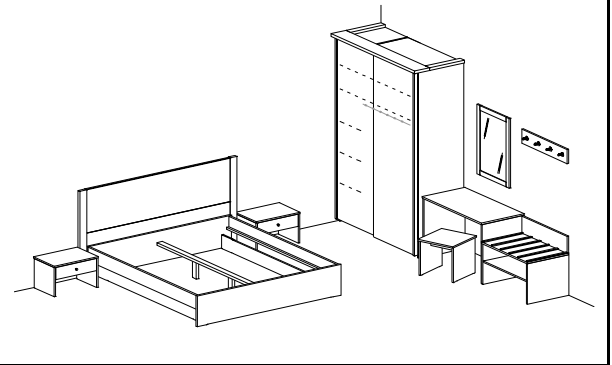

Art.

2 x 3840, 3818, 3803, 3708

2 x 3400, 3715, 3798, 3722, 3440, 3580, 3706, 3550, 3557

Holzarten - tipologie del legno

F = Astfichte Natur formaldehydfrei lackiert
abete massiccio verniciato senza formaldeide

WL = Astfichte hell gebeizt, mit Schutzwachsüberzug
abete tinto chiaro, con cera di alta protezione

BU = Kernbuche formaldehydfrei lackiert
faggio cuorato verniciato, senza formaldeide
* Oberfläche Buche geölt
superficie faggio oliato

* EI = Eiche Natur, mit Schutzwachsüberzug
rovere naturale, con cera di alta protezione

* Lieferzeit für die Holzarten BU-geölt und EI: 6-8 Wochen
tempi di consegna per le finiture BU-oliato e EI: 6-8 settimane