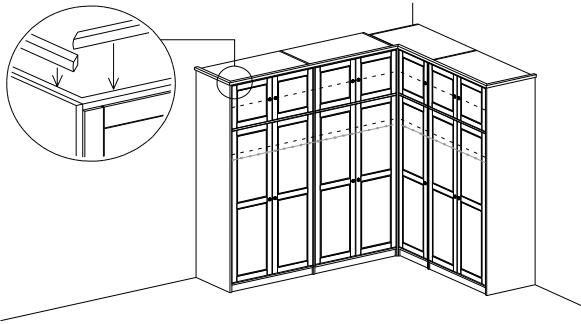

Art.	4,7 x 2670, 2143, 2146, 2147, 2146	2141, 2148, 2666