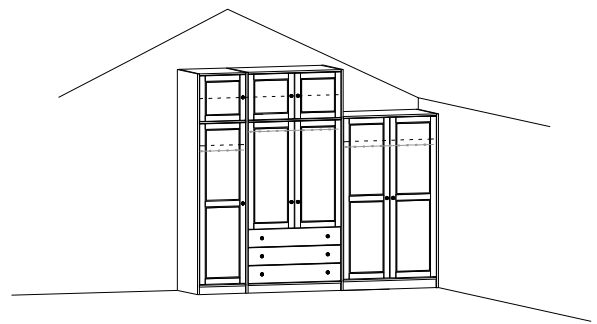

Beispiel
esempio

Art.	4,7 x 2670, 2143, 2146, 2147, 2146	2141, 2148, 2666
-------------	------------------------------------	------------------

Holzarten - *tipologie del legno*

F = Astfichte natur formaldehydfrei lackiert
abete massiccio verniciato senza formaldeide

WL = Astfichte hell gebeizt, mit Schutzwachsüberzug
abete tinto chiaro, con cera di alta protezione

Griffe <i>pomelli</i>				
Art.	9901 (Holz - legno) F, WL	9902 (Holz - legno) F, WL	9903 (Inox)	
Aufpreis - sovrapprezzo	serienmäßig - di serie			