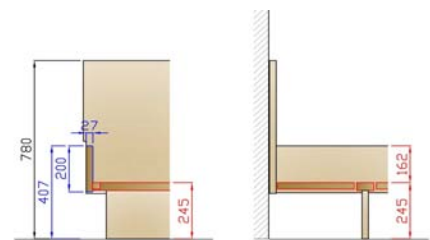

Beispiel
esempio

Art.

2 x 7840, 7818, 2 x 7802, 7853

Holzarten - tipologie del legno

F = Astfichte Natur formaldehydfrei lackiert
abete massiccio verniciato senza formaldeide

WL = Astfichte hell gebeizt, mit Schutzwachsüberzug
abete tinto chiaro, con cera di alta protezione

Detailzeichnung Bett (Maße in mm) dettaglio letto (misure in mm)

Optional facoltativo

Vollauszug
mit integrierter
Einzugsdämpfung
estrazione totale
con chiusura
rallentata

9953

Scharnier
mit integrierter
Türbremse
cerniera con
ammortizzatore
integrato

9960

Art.

serienmäßig - di serie

serienmäßig - di serie

						
Innenmaß cm <i>misura interna cm</i>	Nachtkästchen zusammengebaut <i>comodino montato</i>	Bett 180 x 200 <i>letto 180 x 200</i>	Bett 180 x 200 <i>letto 180 x 200</i>	Bettschublade <i>cassetto estraibile</i>	Kommode <i>cassettiera</i>	Kommode <i>cassettiera</i>
Art.	7840	7818	7828	7850	7853	7854
BxHxT - LxHxP cm	53 x 43 x 38	188 x 78 x 207	188 x 78 x 207	130 x 20 x 85	102 x 75 x 46	102 x 95 x 46
Colli / kg	1 / 13	2 / 38	2 / 42	1 / 10	1 / 30	1 / 40

--	--	--	--	--	--	--

			
Art.	7802 x 2	7802 x 3	
BxHxT - LxHxP cm	204 x 231 x 58	306 x 231 x 58	
Colli / kg	4 / 150	6 / 225	

--	--	--	--	--	--	--