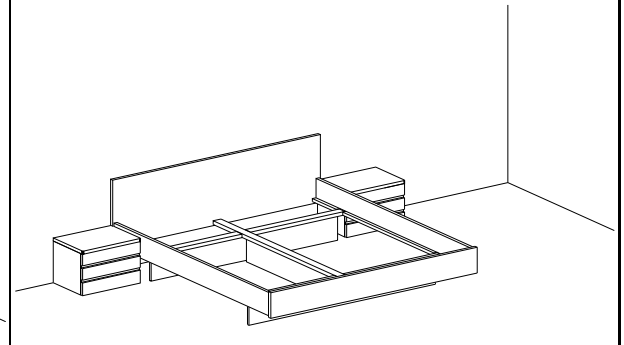

Beispiel
esempio

Art.

2 x 7840, 7818, 2 x 7802, 7853

Holzarten - tipologie del legno

F = Astfichte Natur formaldehydfrei lackiert
abete massiccio verniciato senza formaldeide

WL = Astfichte hell gebeizt, mit Schutzwachsüberzug
abete tinto chiaro, con cera di alta protezione

Detailzeichnung Bett (Maße in mm) dettaglio letto (misure in mm)

Optional facoltativo

Vollauszug
mit integrierter
Einzugsdämpfung
estrazione totale
con chiusura
rallentata

9953

Scharnier
mit integrierter
Türbremse
cerniera con
ammortizzatore
integrato

9960

Art.

serienmäßig - di serie

serienmäßig - di serie

						
Innenmaß cm <i>misura interna cm</i>	Nachtkästchen zusammengebaut <i>comodino montato</i>	Bett 180 x 200 <i>letto 180 x 200</i>	Bett 180 x 200 <i>letto 180 x 200</i>	Bettschublade <i>cassetto estraibile</i>	Kommode <i>cassettiera</i>	Kommode <i>cassettiera</i>
Art.	7840	7818	7828	7850	7853	7854
BxHxT - LxHxP cm	53 x 43 x 38	188 x 78 x 207	188 x 78 x 207	130 x 20 x 85	102 x 75 x 46	102 x 95 x 46
Colli / kg	1 / 13	2 / 38	2 / 42	1 / 10	1 / 30	1 / 40