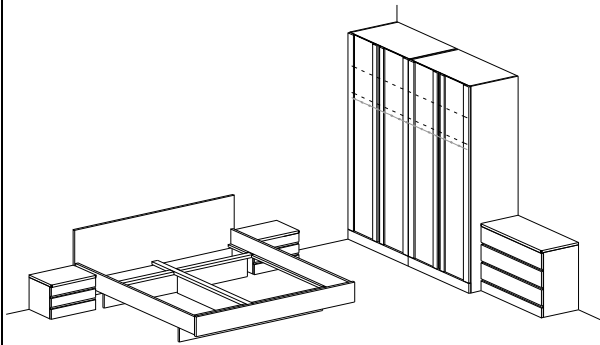

Beispiel
esempio

Art.

2 x 7840, 7818, 2 x 7802, 7853

Holzarten - tipologie del legno

F = Astfichte Natur formaldehydfrei lackiert
abete massiccio verniciato senza formaldeide

WL = Astfichte hell gebeizt, mit Schutzwachsüberzug
abete tinto chiaro, con cera di alta protezione

Detailzeichnung Bett (Maße in mm) dettaglio letto (misure in mm)

Optional facoltativo

Vollauszug
mit integrierter
Einzugsdämpfung
estrazione totale
con chiusura
rallentata

9953

Scharnier
mit integrierter
Türbremse
cerniera con
ammortizzatore
integrato

9960

Art.

serienmäßig - di serie

serienmäßig - di serie

						
Innenmaß cm <i>misura interna cm</i>	Nachtkästchen zusammengebaut <i>comodino montato</i>	Bett 180 x 200 <i>letto 180 x 200</i>	Bett 180 x 200 <i>letto 180 x 200</i>	Bettschublade <i>cassetto estraibile</i>	Kommode <i>cassettiera</i>	Kommode <i>cassettiera</i>
Art.	7840	7818	7828	7850	7853	7854
BxHxT - LxHxP cm	53 x 43 x 38	188 x 78 x 207	188 x 78 x 207	130 x 20 x 85	102 x 75 x 46	102 x 95 x 46
Colli / kg	1 / 13	2 / 38	2 / 42	1 / 10	1 / 30	1 / 40