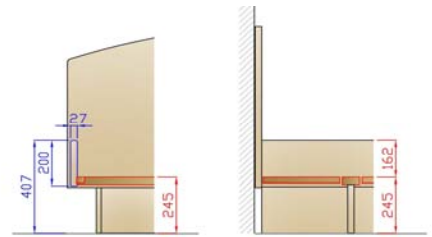

* Lieferzeit für die Holzarten FR, FS und H: 6-8 Wochen
tempi di consegna per le finiture FR, FS e H: 6-8 settimane

Detailzeichnung Bett (Maße in mm)
dettaglio letto (misure in mm)

Griffe <i>pomelli</i>				
Art.	9901 (Holz - legno) F, FR, WL, H	9902 (Holz - legno) F, FR, WL, H	9903 (Inox)	
Aufpreis - sovrapprezzo	serienmäßig - di serie			

Optional <i>facoltativo</i>			
Art.	9953	9960	
Aufpreis - sovrapprezzo	für 1 Schublade per un cassetto	für 1 Drehtür per un'anta	

Innenmaß cm <i>misura interna cm</i>							
	Bett 180 x 200 <i>letto 180 x 200</i>	Bett 180 x 200 <i>letto 180 x 200</i>	Nachtkästchen zusammengebaut <i>comodino montato</i>	links - <i>sinistro</i>	rechts - <i>destro</i>	links - <i>sinistro</i>	rechts - <i>destro</i>
Art.	2799	2818	2840	2841 2842		2844	2845
BxHxT - LxHxP cm Colli / kg	188 x 92 x 207 2 / 42	188 x 92 x 206 2 / 42	55 x 39 x 40 1 / 13	55 x 37 x 15 1 / 2	55 x 37 x 15 1 / 2	148 x 27 x 18 1 / 6	148 x 27 x 18 1 / 6