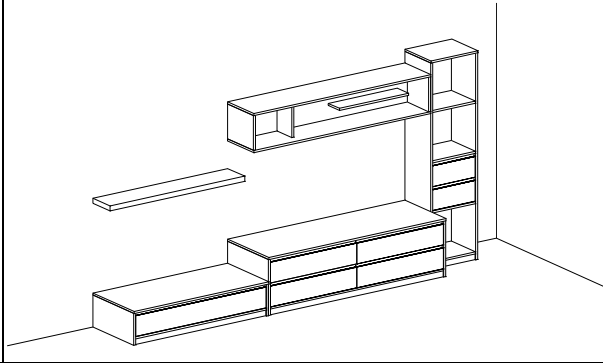

Beispiel
esempio

Art. 3604, 3608, 3622, 3619, 3610

3602, 4 x 3600

Holzarten - tipologie del legno

F = Astfichte Natur formaldehydfrei lackiert
abete massiccio verniciato senza formaldeide

WL = Astfichte hell gebeizt, mit Schutzwachsüberzug
abete tinto chiaro, con cera di alta protezione