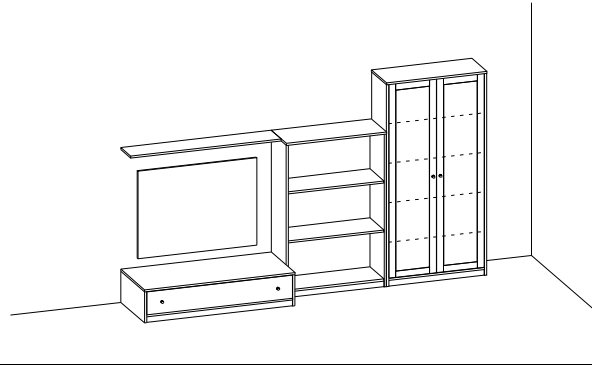

Beispiel
esempio

Art. 3504, 3559, 3619, 3518, 3562

3580, 1,8 x 3585, 1,8 x 3586, 1,6 x 3585, 3595

Holzarten - tipologie del legno

F = Astfichte natur formaldehydfrei lackiert
abete massiccio verniciato senza formaldeide

--	--	--	--	--	--	--	--	--

						Sondergrößen Preis pro m ² Platte von 1 bis 2 m ² max. Tischbreite 120 cm misure extra prezzo m ² da 1 a 2 m ² larghezza massima 120 cm		
	Hocker zusammengebaut <i>sgabello montato</i>	Sitzbank auf Maß <i>panca su misura</i>	Rückenlehne <i>schienale su mis.</i>	Tisch - <i>tavolo</i> 80 x 120 80 x 140	Tisch - <i>tavolo</i> 90 x 130 90 x 160			
Art.	3580	3585	3586	3590	3591	3594	3595	3598
BxHxT - LxHxP cm Colli / kg	45 x 45 x 45 1 / 8	(100) x 45 x 48 1 / 13	(100) x 23 x 5 1 / 3	80 x 75 x 120 2 / 28	80 x 75 x 140 2 / 32	90 x 75 x 130 2 / 37	90 x 75 x 160 2 / 41 x 75 x 2 / ...